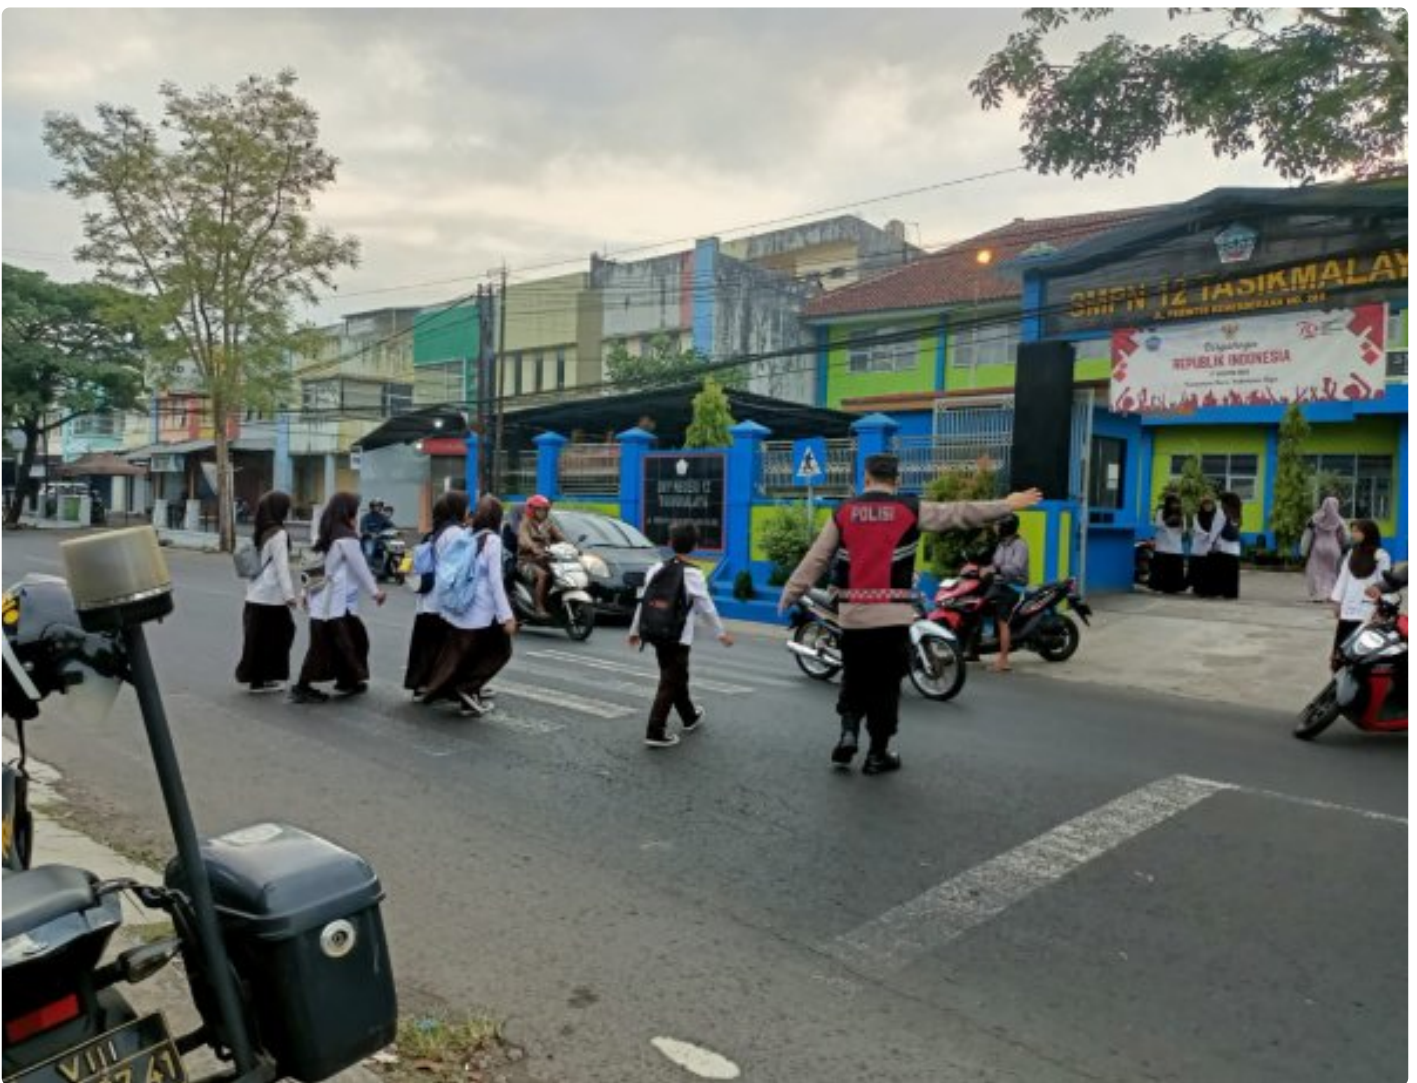

Rutinitas, Gatur Pagi Polsek Kawalu Polres Tasikmalaya Kota

Tasikmalaya Kota - KOTATASIKMALAYA.GO.WEB.ID

Oct 11, 2024 - 14:56

POLRES TASIK KOTA –

Personel Polsek Kawalu Polres Tasik Kota menggelar kegiatan strong point dengan melakukan pengamanan dan pengaturan lalu lintas di sejumlah titik rawan kecelakaan lalu lintas, rawan kemacetan, pusat keramaian serta lokasi sekolah.

Jum'at, (11/10/2024).

Kegiatan ini dilaksanakan oleh Kapolsek Kawalu beserta sejumlah anggota Polsek Kawalu dengan bersiaga mengatur arus lalu lintas di titik simpang rawan kecelakaan dan membantu penyebrang jalan guna mencegah terjadinya kecelakaan di jalan raya.

Menurut Kapolsek Kawalu Polres Tasik Kota Acp Yusuf Setyanto, S.H. mengatakan pengaturan lalulintas di sejumlah persimpangan atau strong poin yang dilaksanakan Personel Polsek Kawalu Polres Tasik Kota merupakan wujud nyata kehadiran Polri dalam melayani masyarakat, dengan melakukan penjagaan dan pengaturan lalu lintas di pusatkan pada titik keramaian dan rawan lakalantas dan kemacetan.

“Strong poin ini kita lakukan setiap pagi, personel melakukan pengaturan lalulintas di sejumlah titik persimpangan untuk mencegah kemacetan dan menciptakan kenyamanan kepada masyarakat,” ujar Kapolsek.