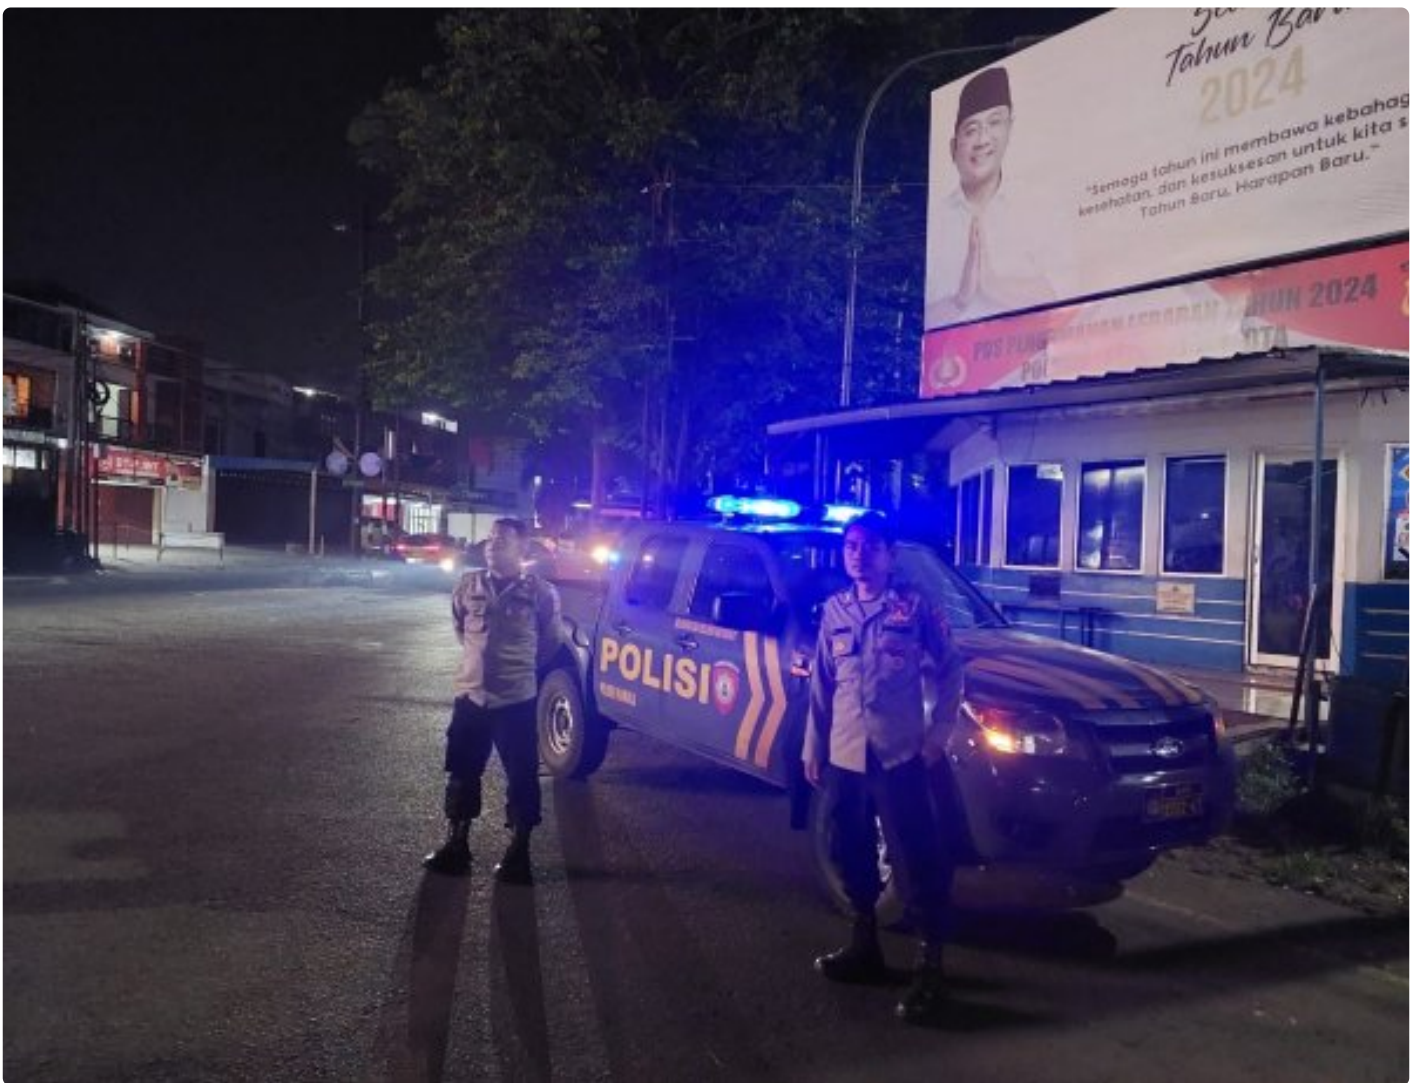

Polsek Kawalu Tingkatkan Patroli Biru,Sambangi Pemukiman Warga

Tasikmalaya Kota - KOTATASIKMALAYA.GO.WEB.ID

May 16, 2024 - 14:44

Polsek Kawalu Tingkatkan Patroli Biru,Sambangi Pemukiman Warga

POLRES TASIK KOTA –

Giati rutin Polsek Kawalu Polres Tasikmalaya Kota melaksanakan patroli malam antisipasi gangguan Kamtibmas dan memberikan himbauan kamtibmas kepada masyarakat.

Rabu, (15/05/2024)

Kegiatan patroli malam dengan sasaran perbankan, pertokoan, pemukiman penduduk dan lokasi yang di anggap rawan gangguan kamtibmas pada malam hari.

Kegiatan patroli merupakan upaya kepolisian dalam rangka menjaga situasi keamanan dan ketertiban masyarakat serta mencegah dan meminimalisir terjadinya tindak kejahatan serta memberikan himbauan kamtibmas juga mengajak warga untuk lebih meningkatkan kewaspadaan.