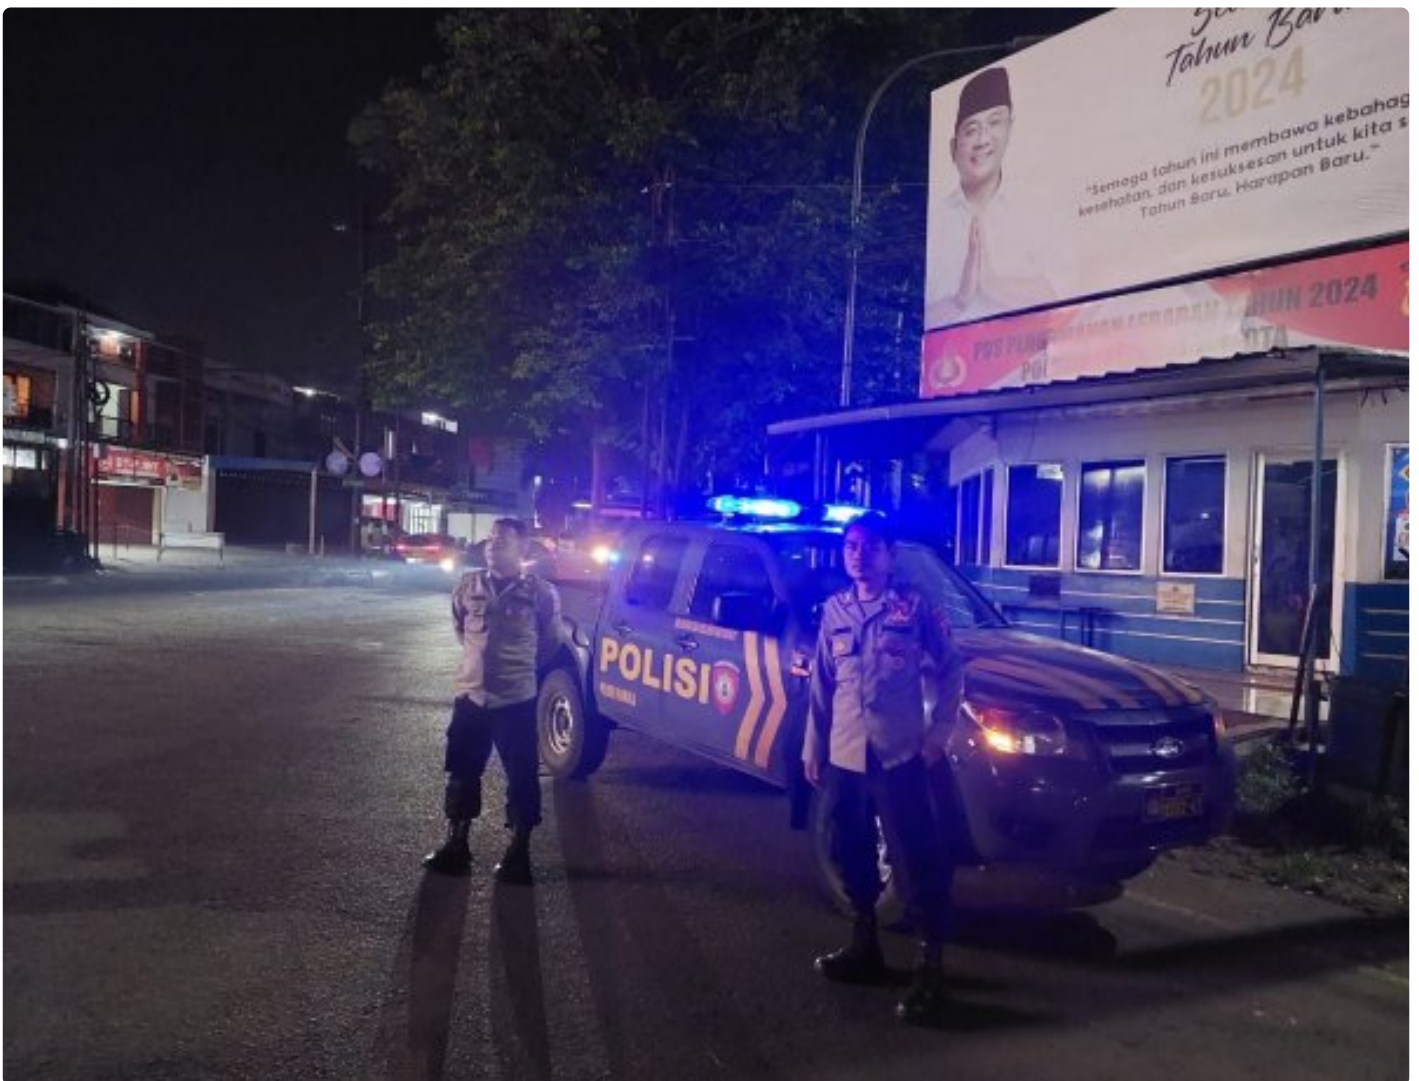

Polsek Kawalu Tingkatkan Patroli Biru,Sambangi Pemukiman Warga

Tasikmalaya Kota - KOTATASIKMALAYA.GO.WEB.ID

May 16, 2024 - 14:44

Polsek Kawalu Tingkatkan Patroli Biru,Sambangi Pemukiman Warga

POLRES TASIK KOTA –

Giati rutin Polsek Kawalu Polres Tasikmalaya Kota melaksanakan patroli malam antisipasi gangguan Kamtibmas dan memberikan himbauan kamtibmas kepada masyarakat.

Rabu, (15/05/2024)

Kegiatan patroli malam dengan sasaran perbankan, pertokoan, pemukiman penduduk dan lokasi yang di anggap rawan gangguan kamtibmas pada malam hari.

Kegiatan patroli merupakan upaya kepolisian dalam rangka menjaga situasi keamanan dan ketertiban masyarakat serta mencegah dan meminimalisir terjadinya tindak kejahatan serta memberikan himbauan kamtibmas juga mengajak warga untuk lebih meningkatkan kewaspadaan.